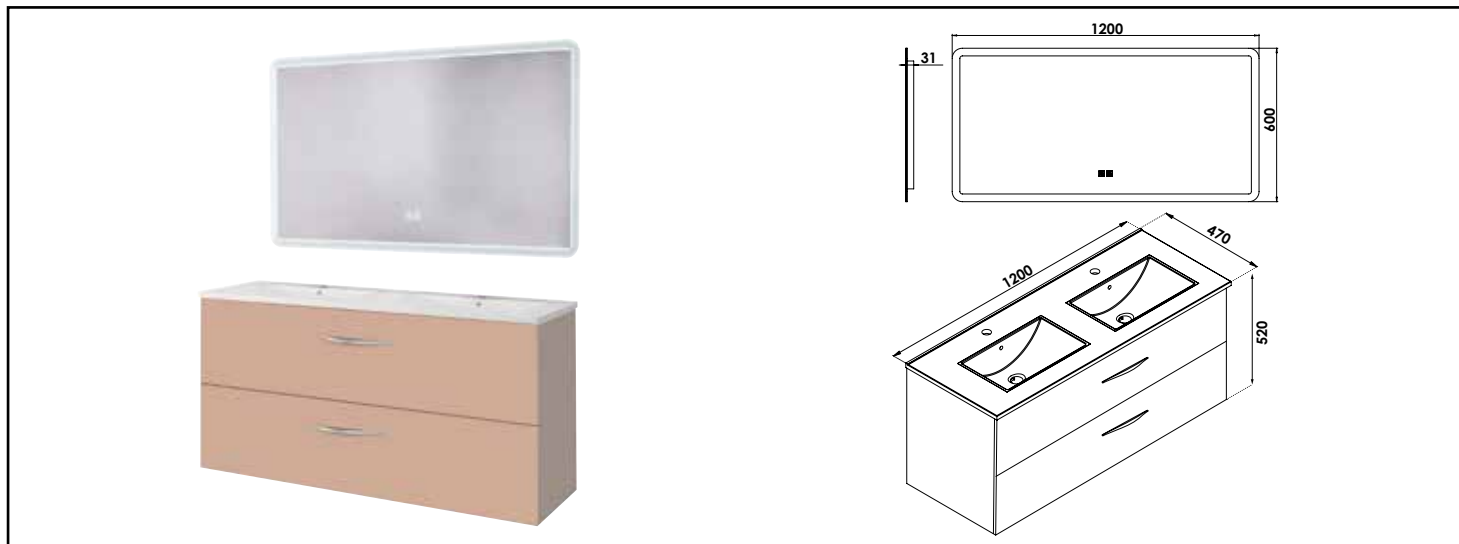

Référence : 402112034

MEUBLE SUSP DUBAÏ AVEC MIROIR LED ATHENES - LARG 120 CM - FINITION : ROSE POUDRÉ

DÉCOUVREZ LA NOUVELLE GAMME DE MEUBLES DUBAÏ AVEC UN PLAN VASQUE EN CÉRAMIQUE BLANCHE, ALLIANT CLASSE ET SOBRIÉTÉ. ASSOCIÉ AVEC LE MIROIR ÉCLAIRANT ATHÈNES, DOTÉ D'UN ÉCLAIRAGE AJUSTABLE EN LUMINOSITÉ ET EN COULEUR, AINSI QUE D'UNE FONCTION ANTI-BUÉE INTÉGRÉE.